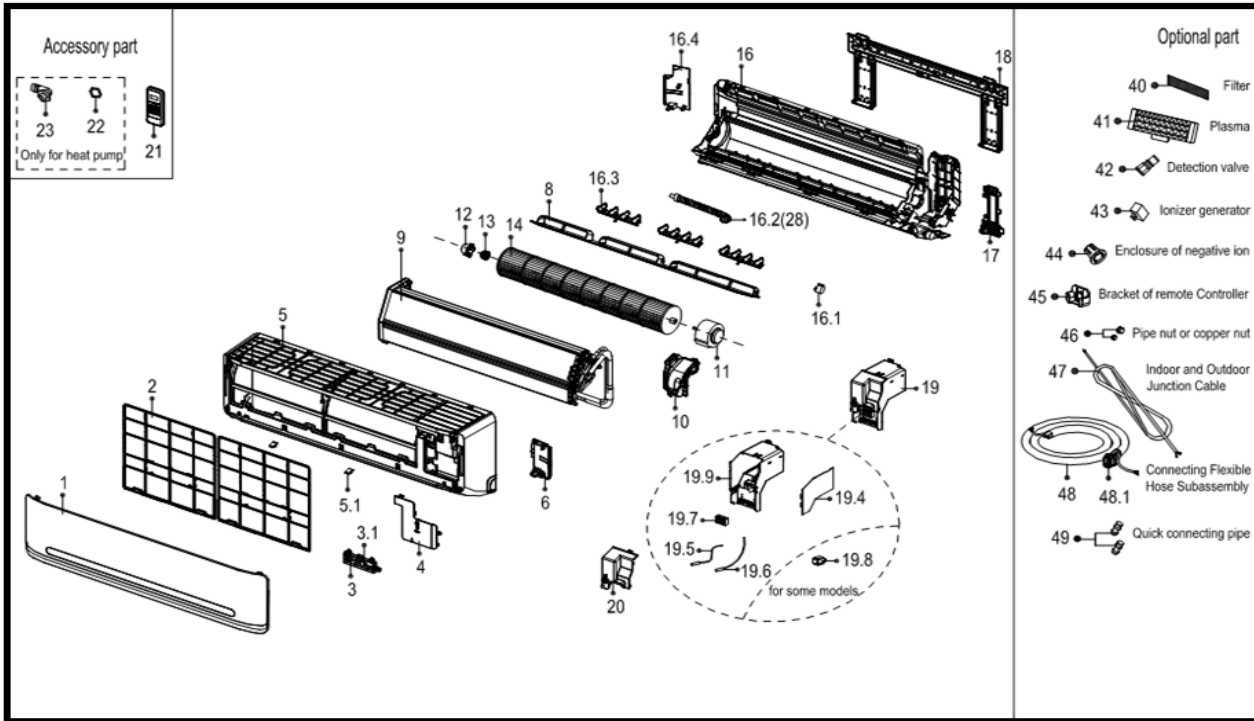

## DA2421-H2-I - 24000 BTU INDOOR UNIT

No.	Part Name	Model#	Quantity	BOM Code	Link
1	Panel assembly	DA2421-H2-I	1	12122000A48418	<a href="#">Buy Here</a>
2	Air filter Washable	DA2421-H2-I	2	12100204000461	<a href="#">Buy Here</a>
2	Air filter HEPA	DA2421-H2-I	1	12122000008249	<a href="#">Buy Here</a>
3	Display box assembly	DA2421-H2-I	1	17222000A07665	<a href="#">Buy Here</a>
3.1	Display board assembly	DA2421-H2-I	1	17122000A08523	<a href="#">Buy Here</a>
4	Cover of electrical equipment	DA2421-H2-I	1	12122000006733	<a href="#">Buy Here</a>
5	Panel frame assembly	DA2421-H2-I	1	12122000001956	<a href="#">Buy Here</a>
5.1	Screw cap	DA2421-H2-I	2	12122000008242	<a href="#">Buy Here</a>
6	Right cover of chassis	DA2421-H2-I	1	12122000004608	<a href="#">Buy Here</a>
8	Horizontal louver assembly	DA2421-H2-I	1	12122000006335	<a href="#">Buy Here</a>
9	Evaporator assembly	DA2421-H2-I	1	15822000A06710	<a href="#">Buy Here</a>
10	Fan motor cover	DA2421-H2-I	1	12122000005512	<a href="#">Buy Here</a>
11	Fan motor	DA2421-H2-I	1	11002015000094	<a href="#">Buy Here</a>
12	Bearing holder	DA2421-H2-I	1	12122000000350	<a href="#">Buy Here</a>
13	Bearing base	DA2421-H2-I	1	12622000000006	<a href="#">Buy Here</a>
14	Cross flow fan	DA2421-H2-I	1	12100102000018	<a href="#">Buy Here</a>
16	Chassis assembly	DA2421-H2-I	1	12122000011879	<a href="#">Buy Here</a>
17	Pipe clamp board	DA2421-H2-I	1	12122000012942	<a href="#">Buy Here</a>
18	Installation plate	DA2421-H2-I	1	12222000000026	<a href="#">Buy Here</a>
19	Electronic control box assembly	DA2421-H2-I	1	17222000009476	<a href="#">Buy Here</a>
19.4	Indoor main control board assembly	DA2421-H2-I	1	17222000009476	<a href="#">Buy Here</a>
19.5	Ambient temperature sensor assembly	DA2421-H2-I	1	11201007000085	<a href="#">Buy Here</a>
19.6	Pipe temperature sensor assembly	DA2421-H2-I	1	11201007000126	<a href="#">Buy Here</a>
19.7	Wire joint	DA2421-H2-I	1	17400401000006	<a href="#">Buy Here</a>
19.9	Electronic installing box	DA2421-H2-I	1	12122000007845	<a href="#">Buy Here</a>
20	Cover of electronic control box	DA2421-H2-I	1	12122000005024	<a href="#">Buy Here</a>
21	Remote Controller	DA2421-H2-I	1	17317000A28640	<a href="#">Buy Here</a>
22	Seal ring	DA2421-H2-I	1	12600701000039	<a href="#">Buy Here</a>
23	Drain joint	DA2421-H2-I	1	12100509000061	<a href="#">Buy Here</a>
28	Drain hose	DA2421-H2-I	1	12100501000032	<a href="#">Buy Here</a>
40	Air freshening filter	DA2421-H2-I	1	12122000008249	<a href="#">Buy Here</a>
46	Pipe nut or copper nut	DA2421-H2-I	1	15500406000003	<a href="#">Buy Here</a>
46	Pipe nut or copper nut	DA2421-H2-I	1	15500406000010	<a href="#">Buy Here</a>